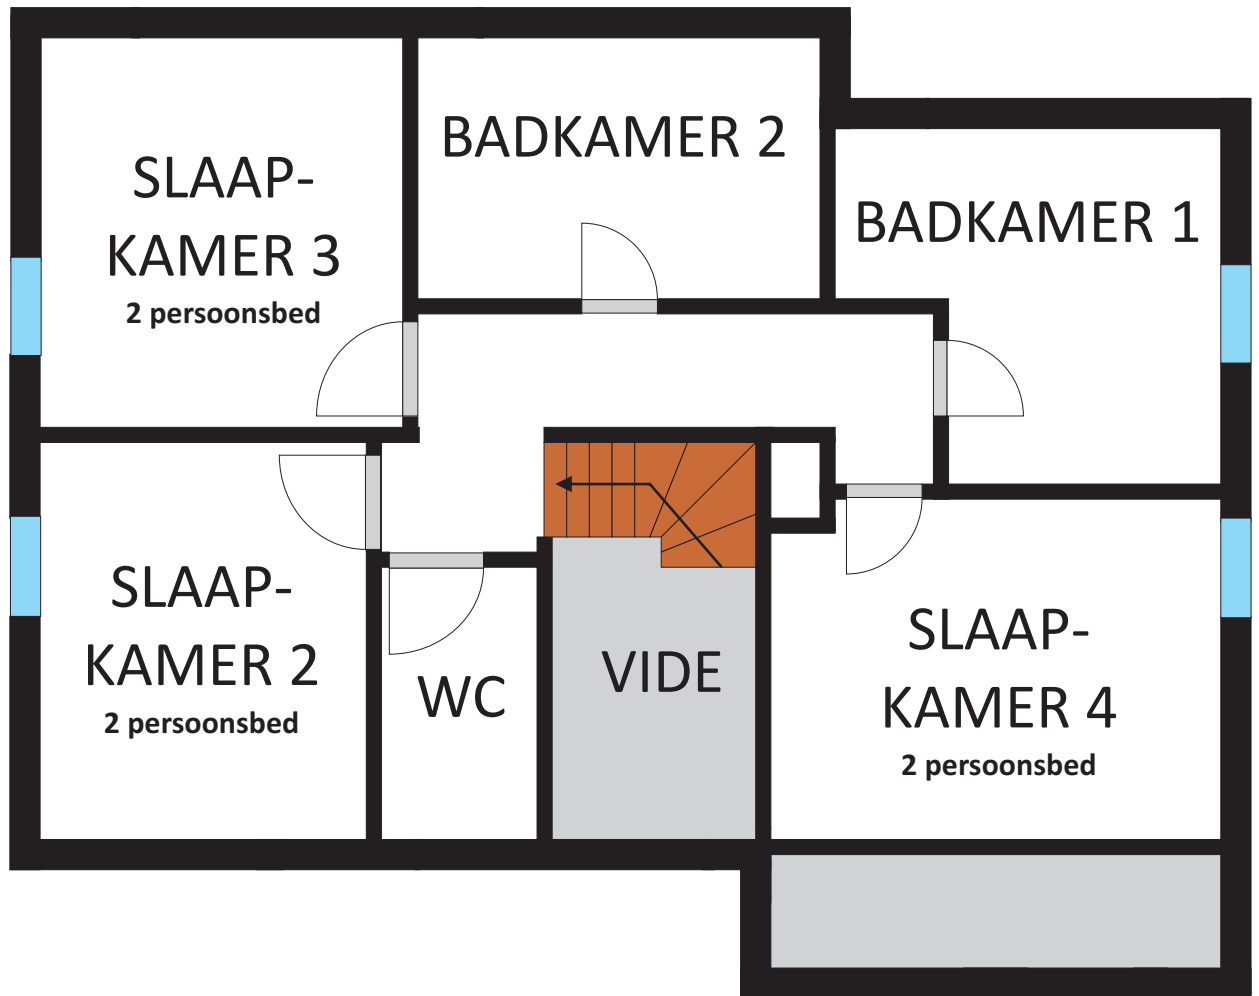

## ondergronds:

garage + bergruimte

## gelijkvloers:

- inkom met toilet
- living: TV (met satelliet) en DVD
- open keuken: elektrisch kookvuur, microgolf, trad. oven, vaatwas
- berging met wasmachine en droogkast
- slaapkamer 1 met 2 stapelbedden (4 personen)
- terras (gedeeltelijk overdekt) met uitzicht op tuin

# Vakantiewoning Wibrin

verdieping:

- 3 slaapkamers met in elke kamer een tweepersoonsbed
- 1 badkamer met ligbad, douche en wastafel
- 1 badkamer met douche en wastafel