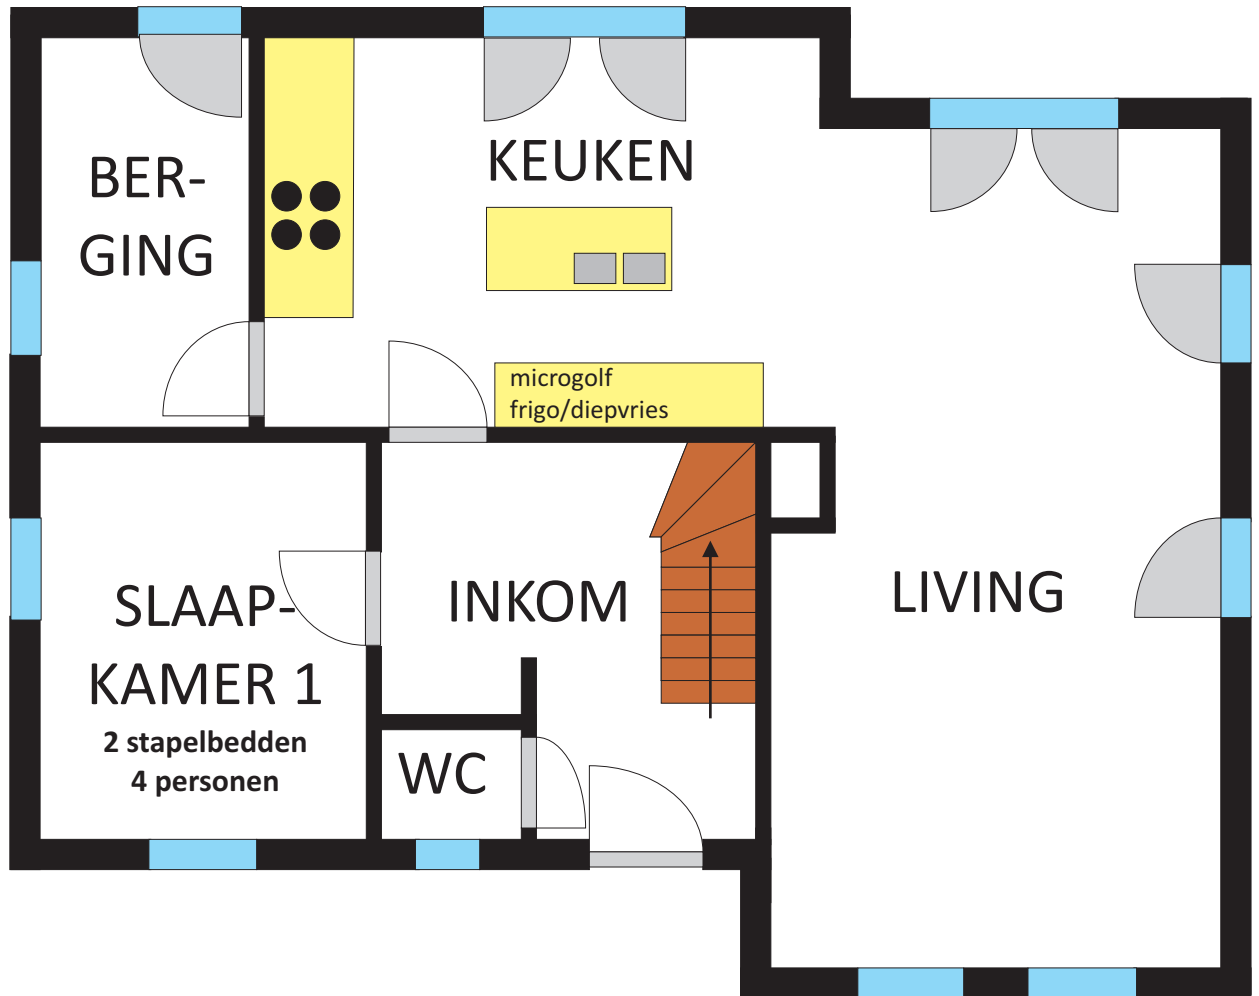

# Vakantiewoning Wibrin

## ondergronds:

garage + bergruimte

## gelijkvloers:

- inkom met toilet
- living: TV (met satelliet) en DVD
- open keuken: elektrisch kookvuur, microgolf, trad. oven, vaatwas
- berging met wasmachine en droogkast
- slaapkamer 1 met 2 stapelbedden (4 personen)
- terras (gedeeltelijk overdekt) met uitzicht op tuin

# Vakantiewoning Wibrin

verdieping:

- 3 slaapkamers met in elke kamer een tweepersoonsbed
- 1 badkamer met ligbad, douche en wastafel
- 1 badkamer met douche en wastafel